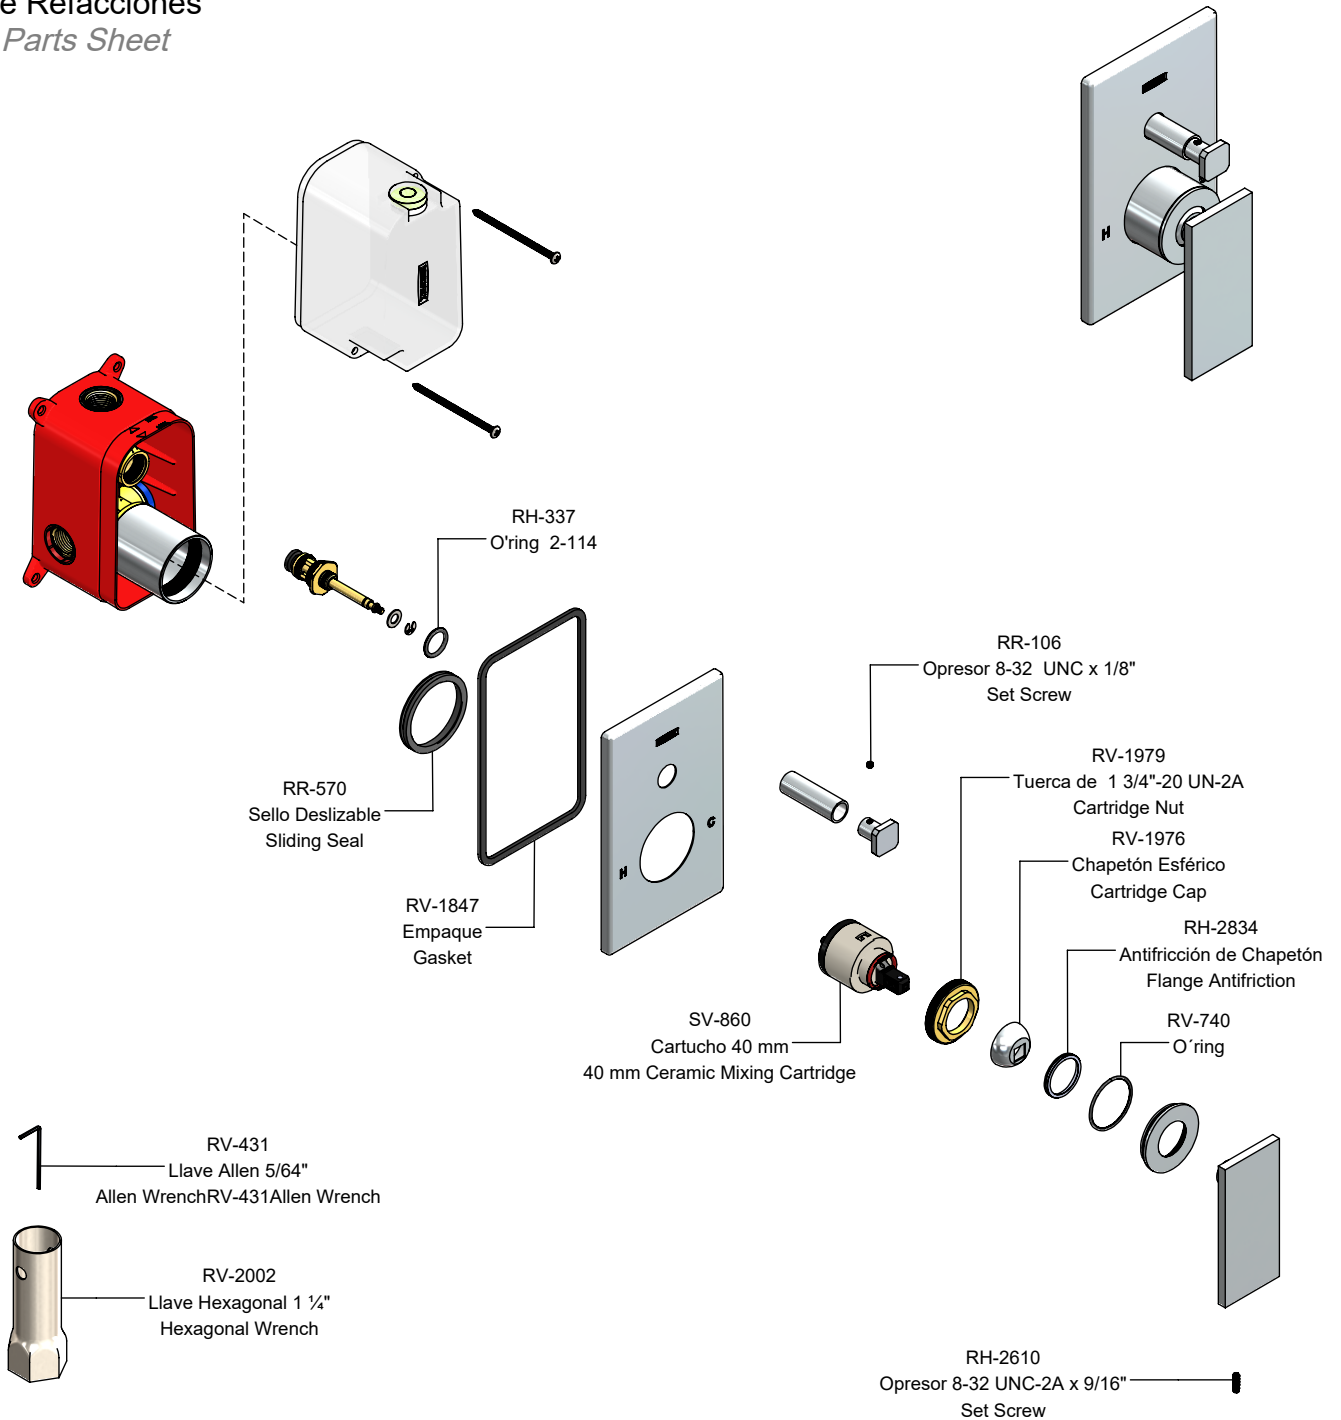

Hoja de Refacciones  
Spare Parts Sheet

SV-883  
Pija Phillips AB 8-18 x 3"  
Lag Screws

SV-858  
Desviador para Monomando de Regadera  
Diverter

SV-920  
Kit Maneral  
Handle Kit

SV-726  
Kit Plato Chapetón  
Escutcheon Plate Kit

SV-898  
Kit de Botón  
Button Kit

SV-754  
Chapetón Maneral  
Handle Escutcheon

SV-924  
Kit de Empaques Desviador  
Diverter Gasket Kit

Los productos ilustrados pueden sufrir cambios sin previo aviso en su aspecto o partes, como resultado de los procesos de mejora continua a los que están sujetos, sin implicar mayor responsabilidad de la fábrica. Visite nuestras páginas [www.helvex.com.mx](http://www.helvex.com.mx) para México y [www.helvex.com](http://www.helvex.com) para el mercado internacional.